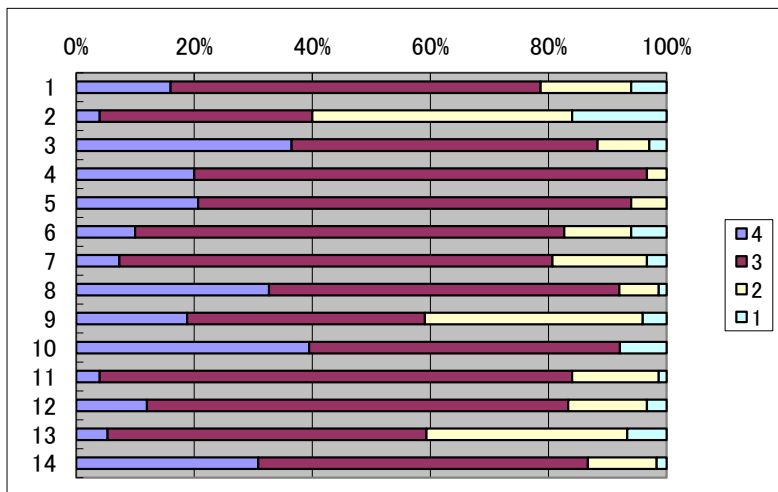

高校40期生

2021年度卒業生アンケート過去5年比較

過去5年平均比較	番号	段階	4	3	2	1	総数	肯定評価 (4+3)	肯定評価率 40期	肯定評価率 39期									
5.3%	1	この3年間で、「自学自習」の学習姿勢が身に付いたと思う。	24	94	23	9	150	118	78.7%	75.2%	3.5%	68.6%	6.6%	68.6%	2.2%	73.0%	5.5%	69.7%	8.9%
-14.2%	2	海外研修などを含めて、本校の学校行事全般はよい。	6	54	66	24	150	60	40.0%	70.7%	-30.7%	58.2%	-18.2%	51.5%	-11.5%	47.0%	-7.0%	43.6%	-3.6%
12.6%	3	部活動(サークル活動)は有意義であった。	50	71	12	4	137	121	88.3%	80.4%	8.0%	74.0%	14.4%	75.0%	13.3%	76.9%	11.4%	72.2%	16.1%
11.7%	4	クラス担任との個別面談や相談の回数は十分である。	30	115	5	0	150	145	96.7%	91.5%	5.2%	79.0%	17.7%	93.1%	3.5%	80.8%	15.8%	80.4%	16.3%
11.4%	5	クラス担任との面談・相談の内容はよかった。	31	110	9	0	150	141	94.0%	91.1%	2.9%	79.0%	15.0%	89.7%	4.3%	72.0%	22.0%	81.4%	12.6%
5.2%	6	進路選択を考える上で、情報・資料提供などが役立った。	15	109	17	9	150	124	82.7%	82.9%	-0.3%	74.5%	8.2%	86.3%	-3.6%	77.4%	5.2%	66.3%	16.4%
12.2%	7	進路実現にカリキュラムや授業レベル・進度がよかった。	11	110	24	5	150	121	80.7%	72.8%	7.9%	59.8%	20.8%	81.4%	-0.7%	62.1%	18.6%	66.3%	14.4%
13.3%	8	生活指導(制服指導、通学指導など)について、守れた。	49	89	10	2	150	138	92.0%	84.6%	7.4%	78.5%	13.5%	77.0%	15.0%	79.0%	13.0%	74.6%	17.4%
13.5%	9	Webコンテストにはしっかり取り組めた。	28	60	55	6	149	88	59.1%	53.5%	5.6%	44.8%	14.3%	43.1%	15.9%	39.2%	19.9%	47.3%	11.8%
9.1%	10	芝浦工大の研究室見学はよかった。	15	20	0	3	38	35	92.1%	92.9%	-0.8%	76.2%	15.9%	93.8%	-1.7%	84.3%	7.8%	67.9%	24.2%
13.5%	11	今の、本校の進学実績のイメージはよい。	6	120	22	2	150	126	84.0%	75.6%	8.4%	64.4%	19.6%	68.6%	15.4%	68.5%	15.5%	75.1%	8.9%
15.3%	12	今の、本校の設備はよい。	18	107	20	5	150	125	83.3%	81.3%	2.0%	70.3%	13.0%	65.7%	17.6%	62.1%	21.2%	60.8%	22.6%
7.4%	13	今の、本校の制服はよい。	8	81	51	10	150	89	59.3%	57.7%	1.6%	56.1%	3.2%	50.5%	8.8%	45.9%	13.5%	49.2%	10.1%
3.2%	14	塾・予備校・添削は有効だった。	37	67	14	2	120	104	86.7%	89.8%	-3.1%	88.1%	-1.4%	79.5%	7.1%	80.9%	5.8%	78.9%	7.8%

4 かなりそう思う 3 そう思う 2 そう思わない 1 まったくそう思わない

過去5年平均との比較 上位から

- 1：今の、本校の設備はよい。 +15.3%
- 2：今の、本校の進学実績のイメージはよい。 +13.5%

過去5年平均との比較 下位から

- 1：海外研修などを含めて、本校の学校行事全般はよい。 -14.2%
- 2：塾・予備校・添削は有効だった。 +3.2%

今年度肯定評価 上位から

- 1：クラス担任との個別面談や相談の回数は十分である。 96.7%
- 2：クラス担任との面談・相談の内容はよかった。 94.0%