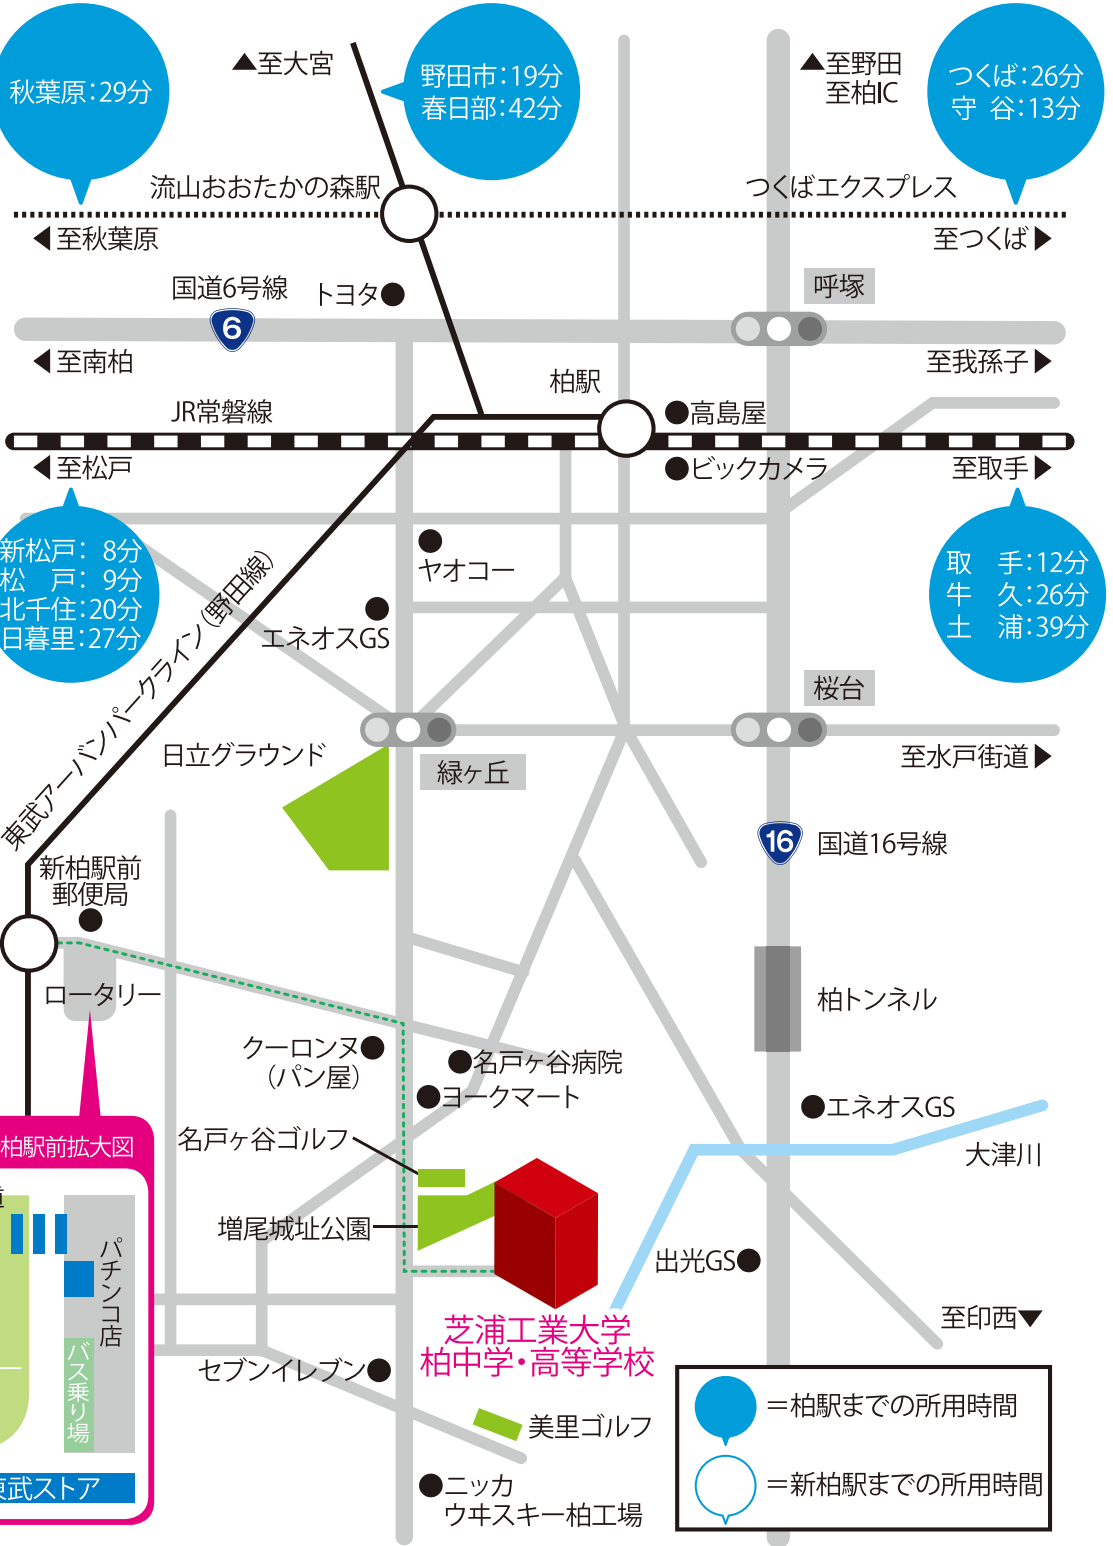

周辺地図

- 常磐線「柏駅」より
スクールバス15分
- 東武アーバンパーク
ライン(野田線)
「新柏駅」より
スクールバス5分
徒歩25分

スクールバス乗り場 新柏駅前拡大図

至柏

新柏駅前

至船橋

コンビニ東口

パチンコ店

バス乗り場

横断歩道

ロータリー

東武ストア

● = 柏駅までの所用時間

○ = 新柏駅までの所用時間