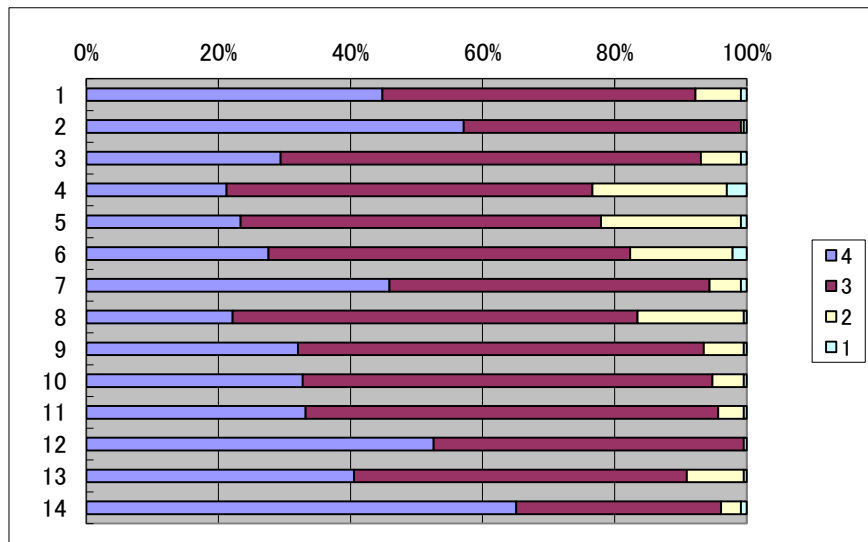

37期生

卒業生の保護者アンケート 過去5年比較

過去5年
比較平均

番号	評価項目	段階				総数	肯定 評価 (4+3)	肯定 評価率	37期	36期	35期	34期	33期	32期				
		4	3	2	1													
1.6%	1 学校へ行くことが楽しそうである。	104	110	16	2	232	214	92.2%	88.8%	3.4%	90.2%	2.0%	94.3%	-2.0%	86.5%	5.8%	93.3%	-1.1%
2.5%	2 学校での生活は生徒の将来にとって有益であると思う。	132	97	1	1	231	229	99.1%	95.1%	4.1%	94.3%	4.8%	100.0%	-0.9%	98.0%	1.1%	95.8%	3.4%
8.7%	3 生徒の進路や適性を考えた教育課程になっている。	68	147	14	2	231	215	93.1%	80.4%	12.7%	80.4%	12.7%	90.4%	2.6%	87.0%	6.1%	83.5%	9.5%
12.0%	4 家庭学習が定着するような工夫がされている。	49	128	47	7	231	177	76.6%	64.3%	12.3%	62.0%	14.7%	74.1%	2.5%	60.6%	16.0%	62.2%	14.4%
8.4%	5 学校行事が充実している。	54	126	49	2	231	180	77.9%	71.3%	6.6%	69.9%	8.0%	74.6%	3.3%	64.7%	13.2%	67.1%	10.8%
13.3%	6 部活動が活発である。	64	127	36	5	232	191	82.3%	84.4%	-2.1%	82.3%	0.1%	61.7%	20.7%	54.9%	27.5%	61.8%	20.5%
10.2%	7 生徒面談や進路説明会などの進路指導が充実している。	106	112	11	2	231	218	94.4%	83.9%	10.5%	86.7%	7.7%	87.5%	6.9%	80.8%	13.6%	81.8%	12.6%
5.5%	8 基本的な生活習慣が身に付くような指導が行われている。	51	141	37	1	230	192	83.5%	74.6%	8.8%	74.6%	8.8%	84.8%	-1.3%	78.0%	5.4%	77.6%	5.9%
4.3%	9 学校は生徒の健康や安全に配慮している。	74	142	14	1	231	216	93.5%	91.5%	2.0%	91.5%	2.0%	88.4%	5.1%	88.3%	5.2%	86.1%	7.4%
7.9%	10 学校の教育方針や目標についてわかりやすく説明している。	76	144	11	1	232	220	94.8%	90.2%	4.6%	90.2%	4.6%	89.8%	5.1%	82.2%	12.6%	82.4%	12.4%
13.9%	11 学校からの配布物やホームページは適切で、理解しやすい。	77	145	9	1	232	222	95.7%	83.8%	11.9%	83.0%	12.7%	80.8%	14.9%	82.1%	13.6%	79.4%	16.3%
2.8%	12 学年経費や研修旅行などの会計報告がきちんとしている。	122	109	0	1	232	231	99.6%	96.5%	3.1%	95.8%	3.8%	98.6%	1.0%	96.6%	3.0%	96.4%	3.2%
4.8%	13 学校の施設・設備は整備されている。	94	117	20	1	232	211	90.9%	91.6%	-0.7%	91.6%	-0.7%	89.9%	1.1%	82.6%	8.3%	75.0%	15.9%
4.5%	14 お子さんを入学させて良かった。	151	72	7	2	232	223	96.1%	88.1%	8.0%	88.8%	7.3%	96.6%	-0.5%	91.3%	4.8%	93.3%	2.8%

4段階 4 かなりそう思う 3 そう思う 2 そう思わない 1 まったくそう思わない

過去5年比較の平均Best 2

- 1 : 学校からの配布物やホームページは適切で、理解しやすい。 +13.9%
- 2 : 部活動が活発である。 +13.3%

過去5年比較の平均Worst 2

- 1 : 学校へ行くことが楽しそうである。 +1.6%
- 2 : 学校での生活は生徒の将来にとって有益であると思う。 +2.5%