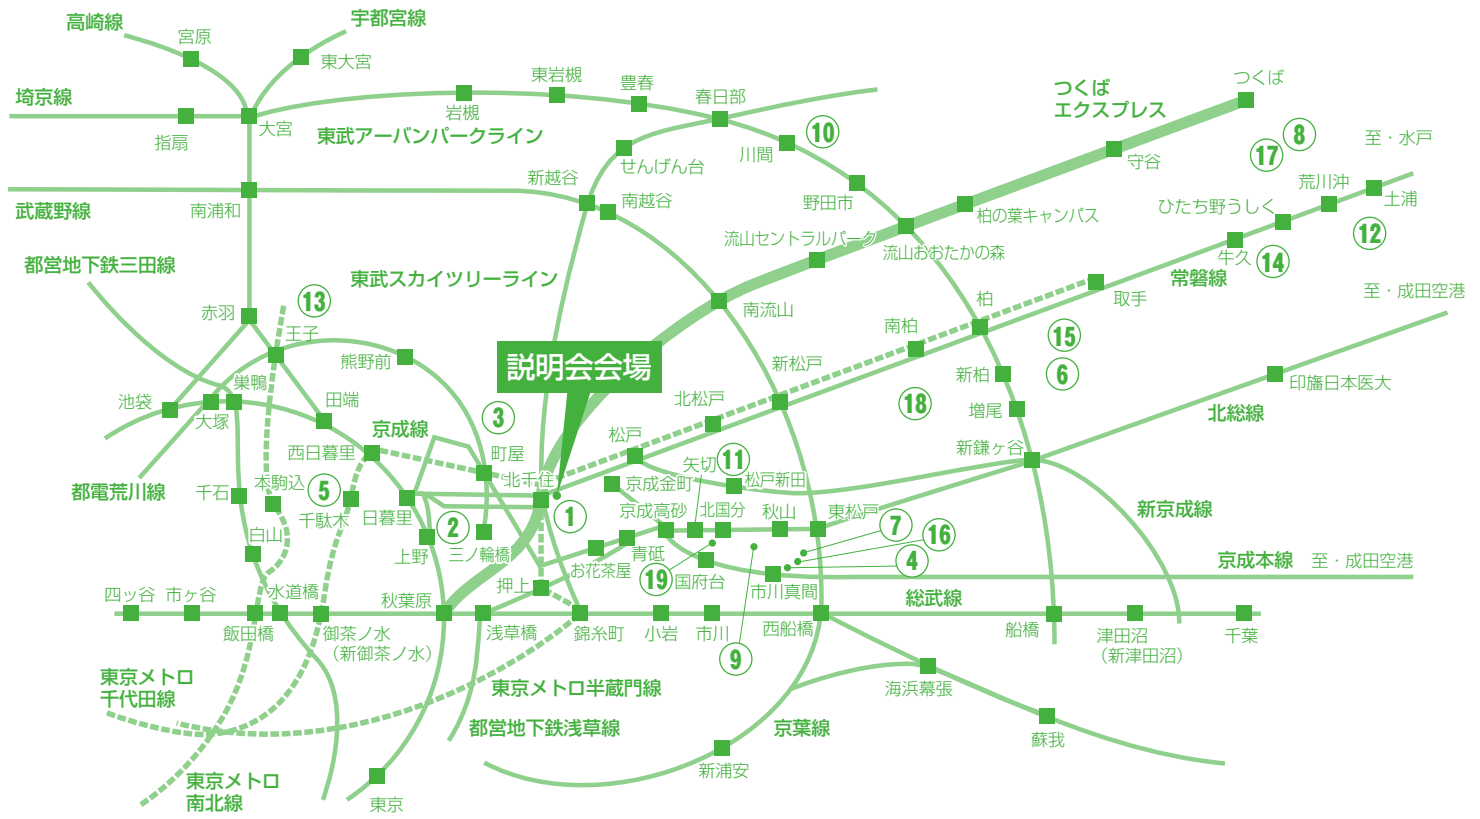

▼プログラム▼

- 個別相談コーナー
- 展示コーナー(生徒の作品などの展示)

※プログラム内容は変更になる場合があります

各校のブースで直接ご説明をいたします。
入試直前の貴重なアドバイスも受けられます。
どの学校も親切に対応いたします。
どうぞお気軽に声を掛けてください。

高校募集のある学校は高校入試についてもご説明いたします。

▼参加校▼(予定)

- | | |
|-----------------|-----------------|
| ◆ 足立学園(足立区) | ■ 専修大学松戸(松戸市) |
| ■ 上野学園(台東区) | ■ 土浦日本大学(土浦市) |
| ★ 北豊島(荒川区) | ■ 東京成徳(北区) |
| ★ 国府台女子学院(市川市) | ■ 東洋大学附属牛久(牛久市) |
| ■ 駒込(文京区) | ■ 二松学舎大学附属柏(柏市) |
| ■ 芝浦工業大学柏(柏市) | ■ 日出学園(市川市) |
| ■ 昭和学院(市川市) | ■ 茗溪学園(つくば市) |
| ■ 常総学院(土浦市) | ■ 麗澤(柏市) |
| ★ 聖徳大学附属女子(松戸市) | ★ 和洋国府台女子(市川市) |
| ■ 西武台千葉(野田市) | |

※ ■は共学校 ◆は男子校 ★は女子校

主催：TX沿線合同説明会実行委員会

協賛 (株)エデュケーション ネットワーク (株)声の教育社
(株)大学通信 (株)学術企画 (株)ブレイン

連絡先：麗澤中学・高等学校内 TX沿線合同説明会係
〒277-8686 千葉県柏市光ヶ丘2-1-1 TEL 04-7173-3700

東京電機大学 東京千住キャンパス
1号館1階100周年ホール

● 北千住駅東口(電大口)から徒歩1分
JR常磐線・日比谷線・千代田線・東武スカイツリーライン・つくばエクスプレス

参加校について
詳しく知りたい方は

<http://gakuran.jp/txline-fair/>

説明会参加校 アクセスマップ

参加校 DATA

① 足立学園中学校・高等学校

東京都足立区千住旭町40-24
TEL 03-3888-5331
JR常磐線、東京メトロ千代田線「日比谷線」、
東武スカイツリーライン、TX「北千住駅」下車徒歩1分
京成本線「京成関屋駅」下車徒歩7分

② 上野学園中学校・高等学校

東京都台東区東上野4-24-12
TEL 03-3847-2201
JR「上野駅」入谷改札より入谷口經由徒歩8分
東京メトロ「上野駅」地下鉄出口①より徒歩8分
京成「上野駅」徒歩10分
つくばエクスプレス「浅草駅」徒歩12分